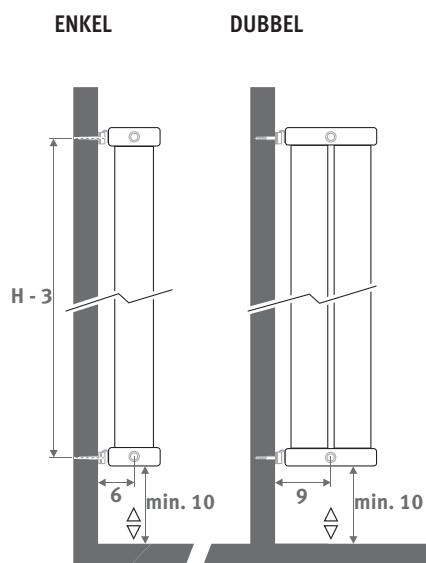

DECO SPACE

DECO SPACE

AFMETINGEN (in cm)

- standaard aansluiting
- variante

ENKEL DUBBEL

LEVERING

- middenaansluiting MM beneden
- wandbevestigingsset
- gechromeerde ontluchter en dichte stop 1/2"

KLEUREN