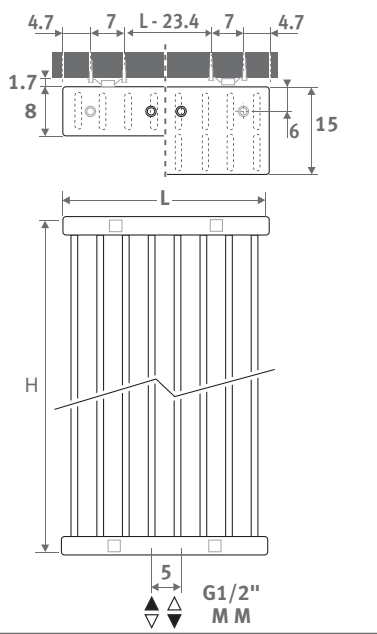

DECO SPACE

DECO SPACE

AFMETINGEN (in cm)

- standaard aansluiting
- variante

ENKEL DUBBEL

LEVERING

- middenaansluiting MM beneden
- wandbevestigingsset
- gechromeerde ontluchter en dichte stop 1/2"

KLEUREN