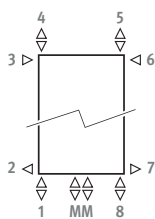

gestructureerde matte lak, glansgraad < 10%

Andere kleuren: zie kleurenkaart.

AANSLUITING

code:

- 1ste cijfer = aanvoer
- 2 de cijfer = retour

Standaard aansluiting:

universele onderaansluiting MM, aanvoer links of rechts.

Andere aansluitingen (geen meerprijs):

- onderaansluiting: code 18 of 81 opgeven
- bovenaansluiting: code 45 of 54 opgeven
- zijaansluiting: code 32, 67, 41 of 58 opgeven i.p.v. MM. Code 32 of 67 niet combineerbaar met haakse wandbevestiging! (SVSS/SVDS)
- overhoekse aansluiting: code 51 of 48 opgeven